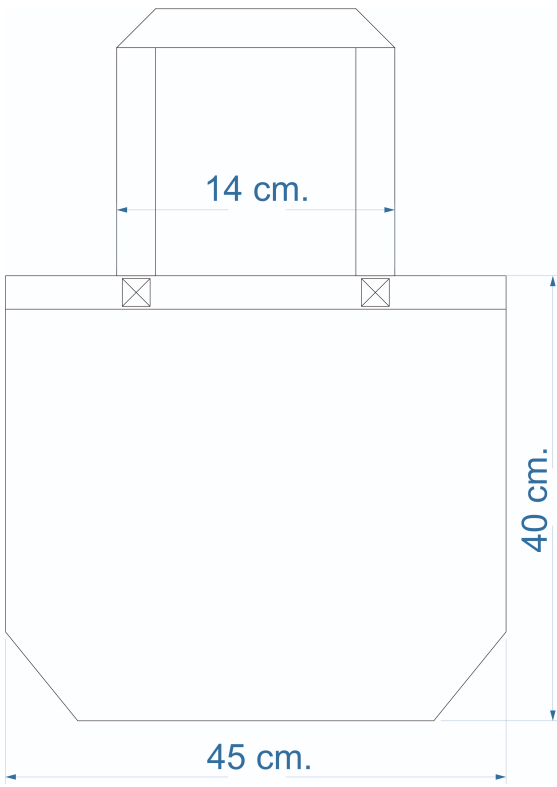

ST2422 Shopper 45 250g

250 g/m² - 8 oz canvas

- Gewicht: 250 g/m² - 8 oz canvas
- Qualität: 100% cotton
- Größe: 45 x 40 x 14 cm.
- Long handle: 66 cm.
- Box: 200 pcs., pack: 50 pcs.

NEW COLORS IN TWILL COMING SOON